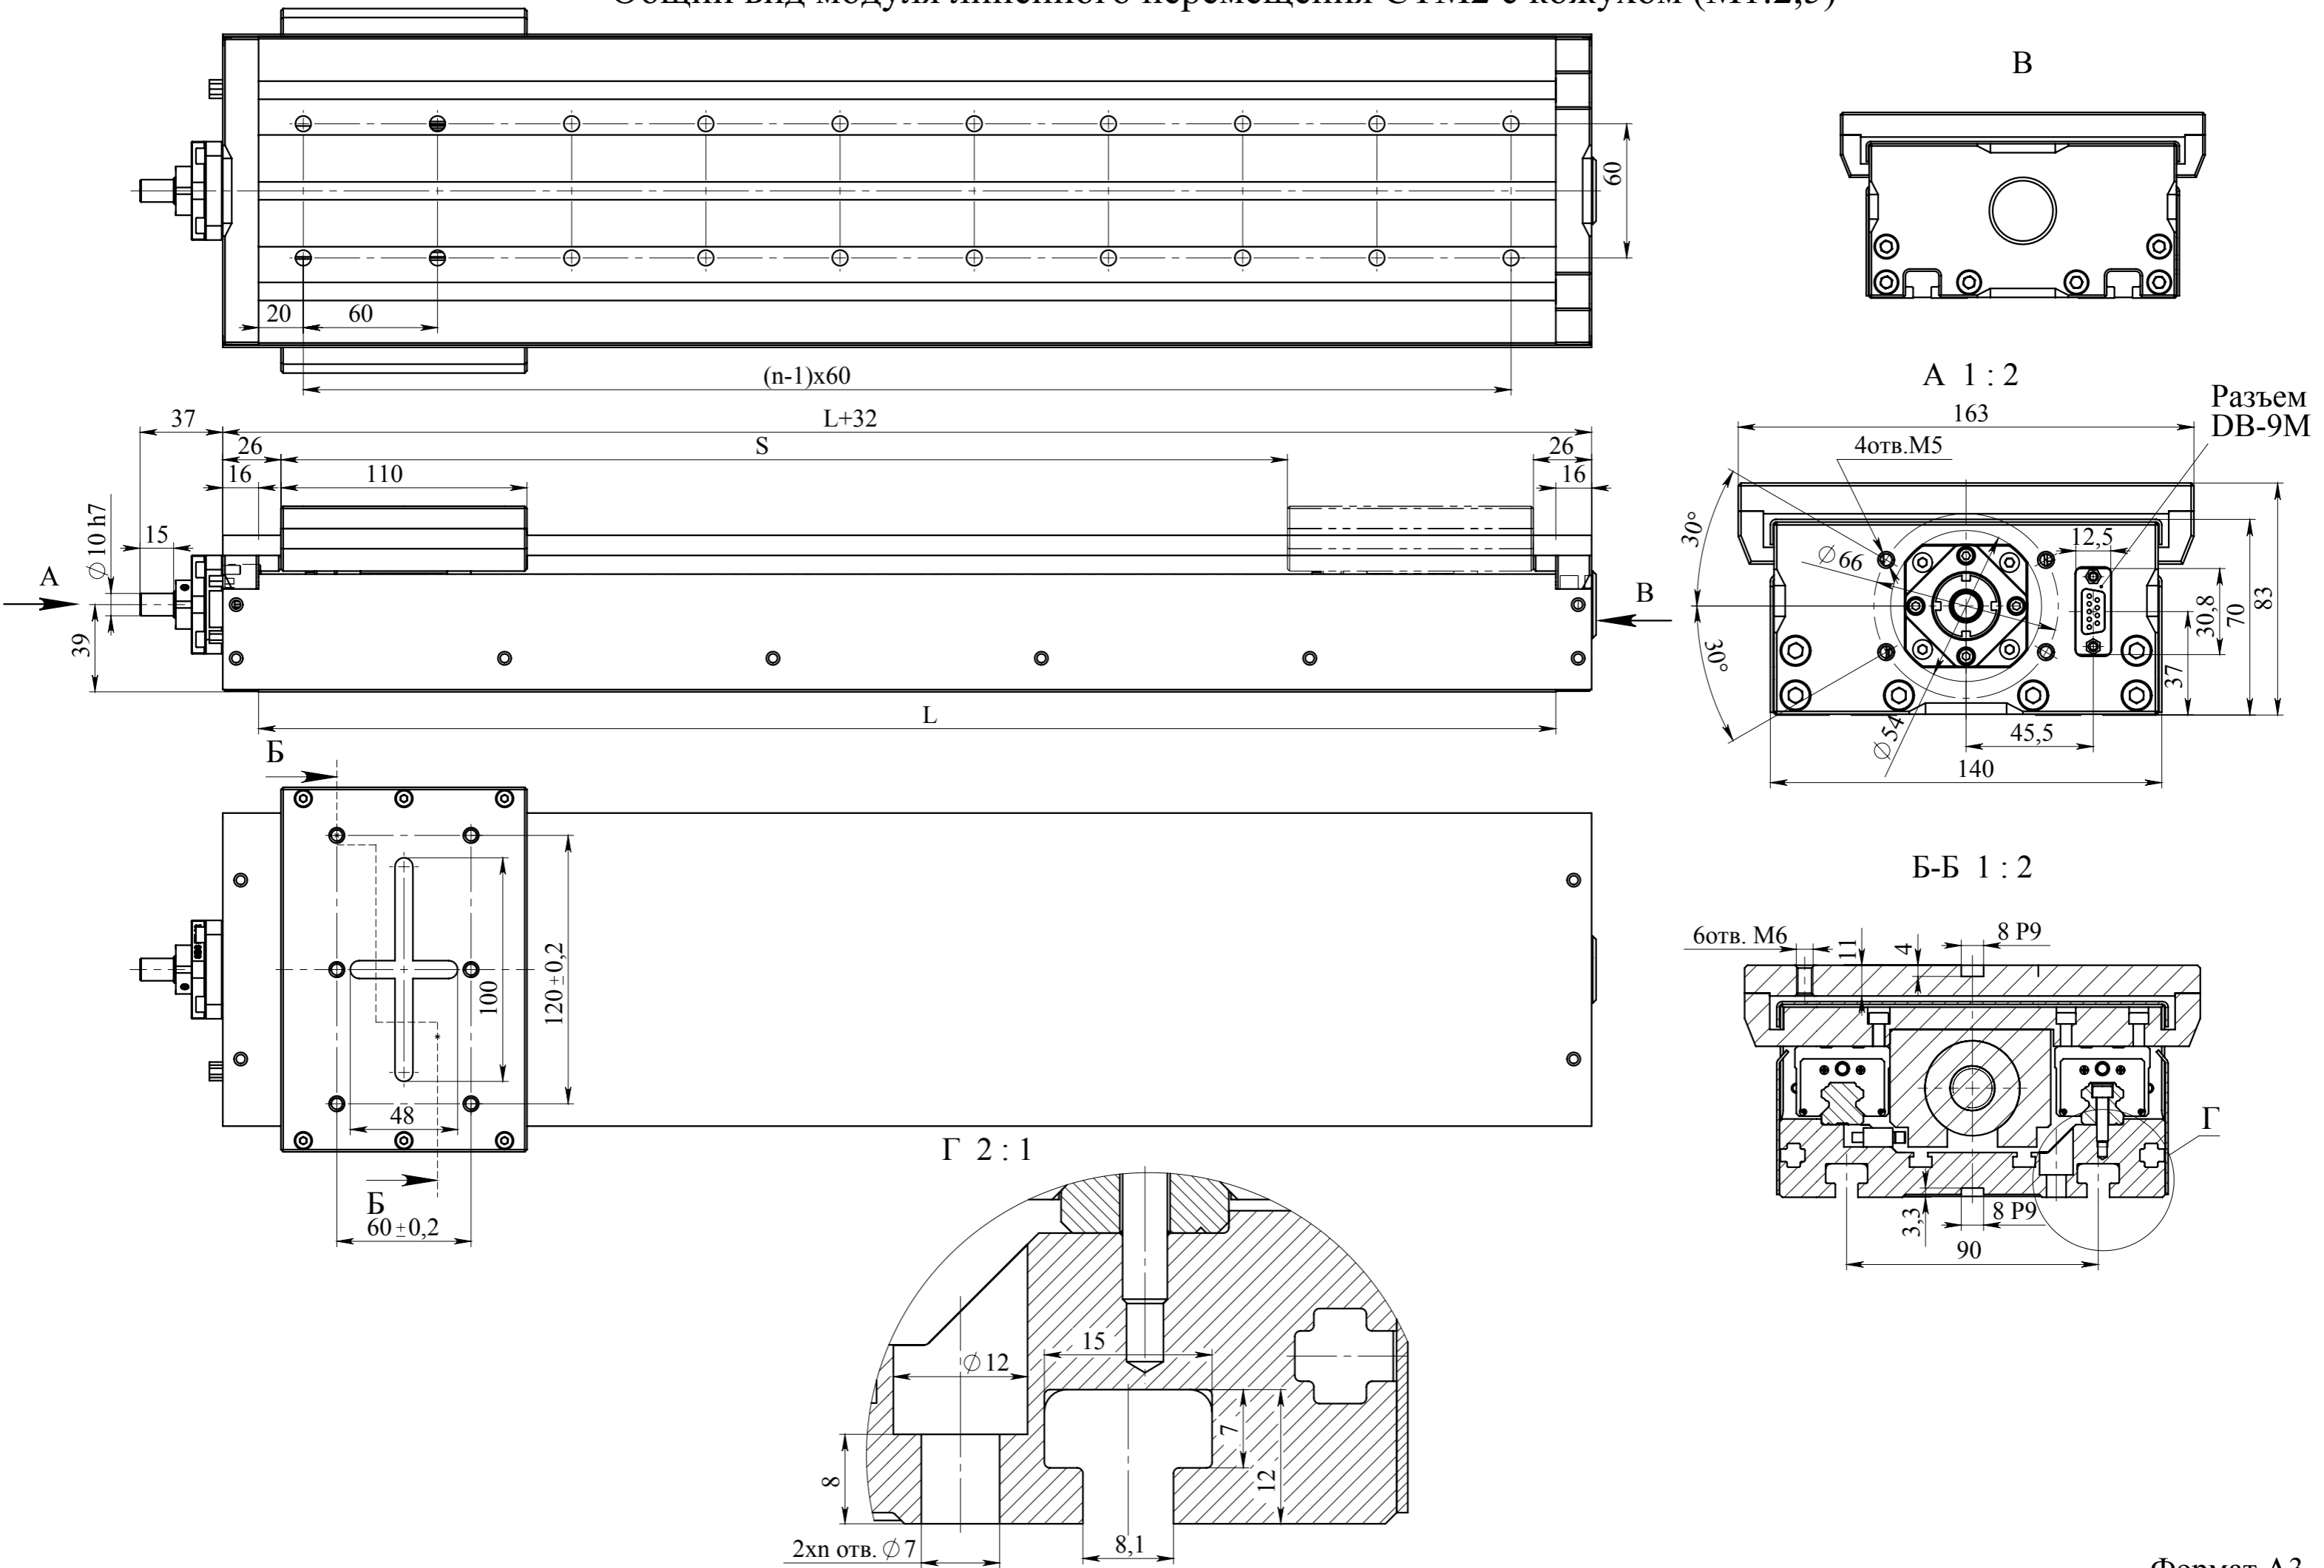

Общий вид модуля линейного перемещения СТМ2 с кожухом (М1:2,5)

Общий вид модуля линейного перемещения СТМУ2 с кожухом (М1:2,5)