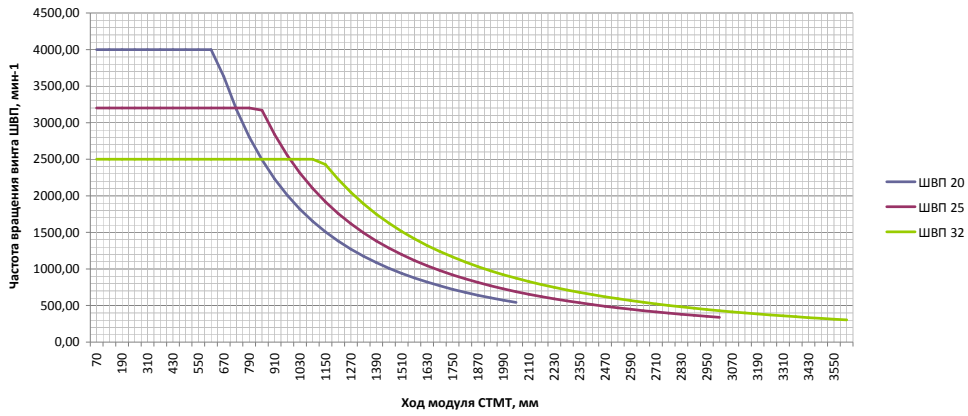

### Критическая частота вращения винта ШВП, мин-1

### Максимальная скорость перемещения модуля СТМТ с ШВП 20, мм/сек

### Максимальная скорость перемещения модуля СТМТ с ШВП 25, мм/сек