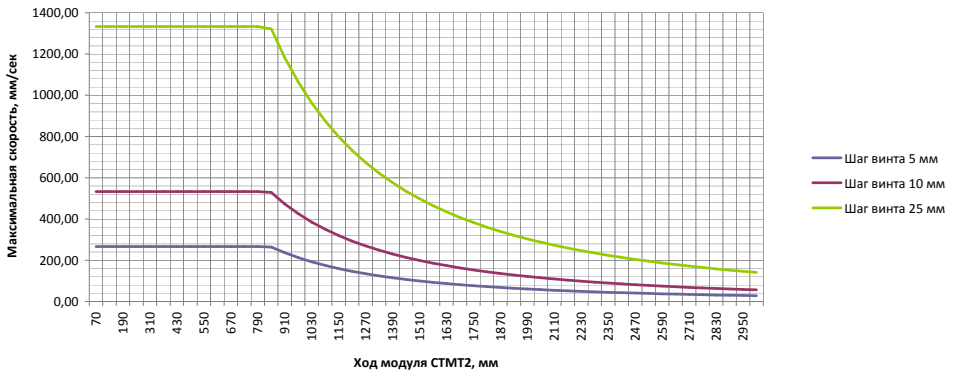

### Критическая частота вращения винта ШВП, мин-1

### Максимальная скорость перемещения модуля СТМТ с ШВП 20, мм/сек

### Максимальная скорость перемещения модуля СТМТ с ШВП 25, мм/сек

### Максимальная скорость перемещения модуля СТМТ с ШВП 32, мм/сек