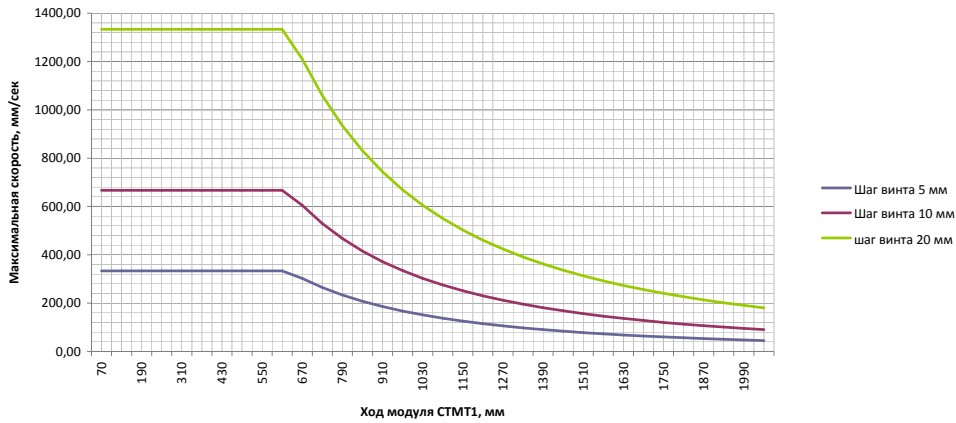

### Критическая частота вращения винта ШВП, мин-1

### Максимальная скорость перемещения модуля СТМТ с ШВП 20, мм/сек

### Максимальная скорость перемещения модуля СТМТ с ШВП 25, мм/сек